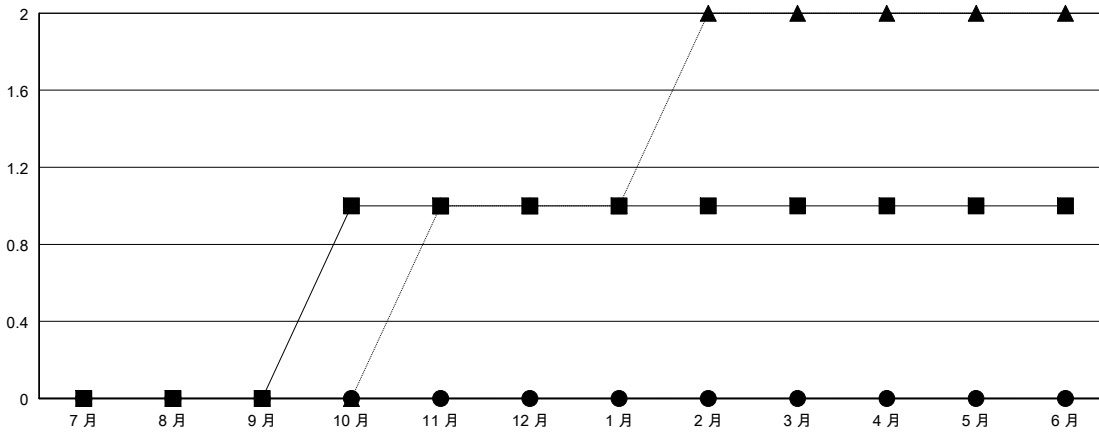

# MONTHLY MEMBERSHIP PROGRESS REPORT

District 300B2

Results as of: 08/31/2018

GMT: PEI-JEN CHEN

地點 REP OF CHINA

GMT憲章區

分會			
成果 2018-2019			
季	新分會目標	新會	會員流失的分會
7月/8月/9月	0	0	0
10月/11月/12月	1	0	0
1月/2月/3月	0	0	0
4月/5月/6月	0	0	0

位會員@每位須繳			
成果 2018-2019			
季	會員淨增長目標	實際會員增長數	實際退會會員 (包括轉會)
7月/8月/9月	80	206	44
10月/11月/12月	5	0	0
1月/2月/3月	40	0	0
4月/5月/6月	-80	0	0

目標與實際新會累積

目標和實際會員累積

已取消的分會: 0	38 CLUBS OF 58 增添1位或以上的新會員	性別分佈 男 1,738 (71.73%) 女 685 (28.27%) 年度女性會員百分比目標: 38%
放棄的會員	<a href="#">點擊這裡取得累計會員數據</a>	總計家庭單位會員數 142
過世 0		支付減半會費的家庭會員 74
分會已取消 0		
其他 44		
總計 44		