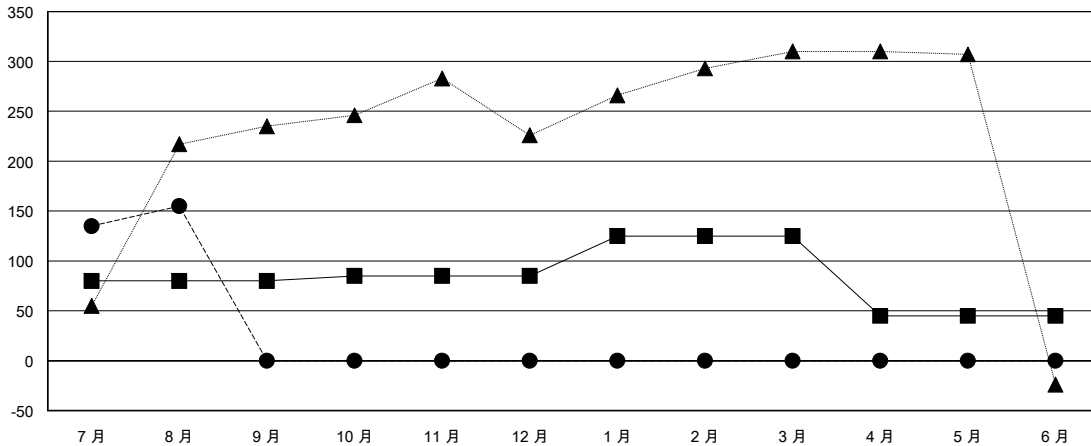

# MONTHLY MEMBERSHIP PROGRESS REPORT

District 300B2

Results as of: 08/31/2018

GMT: PEI-JEN CHEN

地點 REP OF CHINA

GMT憲章區

分會			
成果 2018-2019			
季	新分會目標	新會	會員流失的分會
7月/8月/9月	0	0	0
10月/11月/12月	1	0	0
1月/2月/3月	0	0	0
4月/5月/6月	0	0	0

位會員@每位須繳			
成果 2018-2019			
季	會員淨增長目標	實際會員增長數	實際退會會員 (包括轉會)
7月/8月/9月	80	206	44
10月/11月/12月	5	0	0
1月/2月/3月	40	0	0
4月/5月/6月	-80	0	0

目標與實際新會累積

目標和實際會員累積

已取消的分會: 0	38 CLUBS OF 58 增添1位或以上的新會員	性別分佈 男 1,738 (71.73%) 女 685 (28.27%) 年度女性會員百分比目標: 38%
放棄的會員	<a href="#">點擊這裡取得累計會員數據</a>	總計家庭單位會員數 142
過世 0		支付減半會費的家庭會員 74
分會已取消 0		
其他 44		
總計 44		